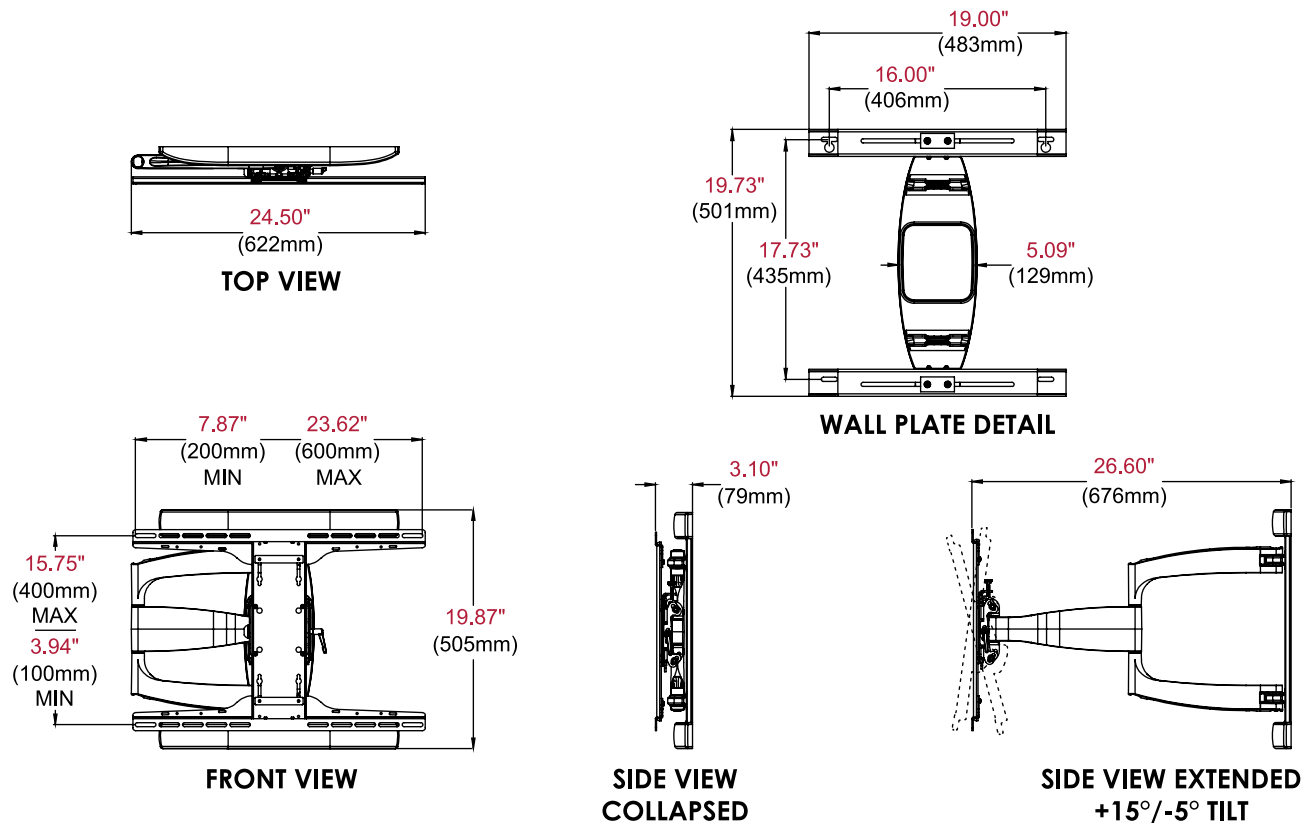

SA761PU SmartMount® Gegliederter Wandarm für Displays mit 39 Zoll bis 75 Zoll

Produktangaben

	ABMESSUNGEN (B x H x T)	PRODUKTGEWICHT	BELASTBARKEIT	OBERFLÄCHE	ERHÄLTICHE FARBEN
SA761PU	24,50 x 19,87 x 3,10 - 26,60 Zoll (622 x 505 x 79-676mm)	11.1kg	57kg	Kratzfestes Epoxid	Halbglänzendes Schwarz

Verpackungsdaten

	VERPACKUNGSGRÖSSE (B x H x T)	VERPACKUNGSVERSANDGEWICHT	VERPACKUNGSMENGE	UPC-CODE DER VERPACKUNG	EINHEITEN IN DER VERPACKUNG
SA761PU	40,75 x 23,75 bis 4,75 Zoll (1035 x 603 x 121mm)	15.2kg	00735029266587	Wandhalterung, Wand- und Displayinstallation Hardware, Installation Anweisungen	1

Zubehör

- **ACCXT400:** Integrierte Stromquelle mit Niedrigspannung und Kabelführung in der Wand
- **IBA4-W:** Einfach zu montierende integrierte Kabelplatte mit niedriger Spannung
- **IBA5-W:** Einfach zu montierende Medienplatte mit niedriger Spannung und Doppelspannungsschutz
- **WSP756:** Metallbolzenwandplatte

Alle Abmessungen = Zoll (mm)

Architekturvorgaben

Die Smartmount®-Gelenkwandarm soll das Modell SA761PU von Peerless-AV sein und sich an den in den Plänen angegebenen Positionen befinden. Die Montage und Installation soll entsprechend den Anweisungen des Herstellers erfolgen.

Auf peerless-av.com finden Sie das vollständige Angebot der AV-Lösungen von Peerless-AV, zum Beispiel Außendisplays, drahtlose Lösungen, Kiosks, digitale Audiogeräte, Displayhalterungen, Projektorhalterungen, Rollwagen/Ständer und ein komplettes Sortiment von Zubehör.

Peerless-AV
2300 White Oak Circle
Aurora, IL 60502 USA
(800) 865-2112
(630) 375-5100
Fax: (800) 359-6500

Peerless-AV Europe
Unit 3 Watford Interchange
Colonial Way, Watford
Herts, WD24 4WP
United Kingdom
+44 (0) 1923 200100
Fax: +44 (0) 1923 200101

Peerless-AV de México
Ave de las Industrias 413
Parque Industrial Escobedo
Escobedo, N.L.,
Mexico 66050
+52 (81) 8384-8300
Fax: +52 (81) 8384-8360