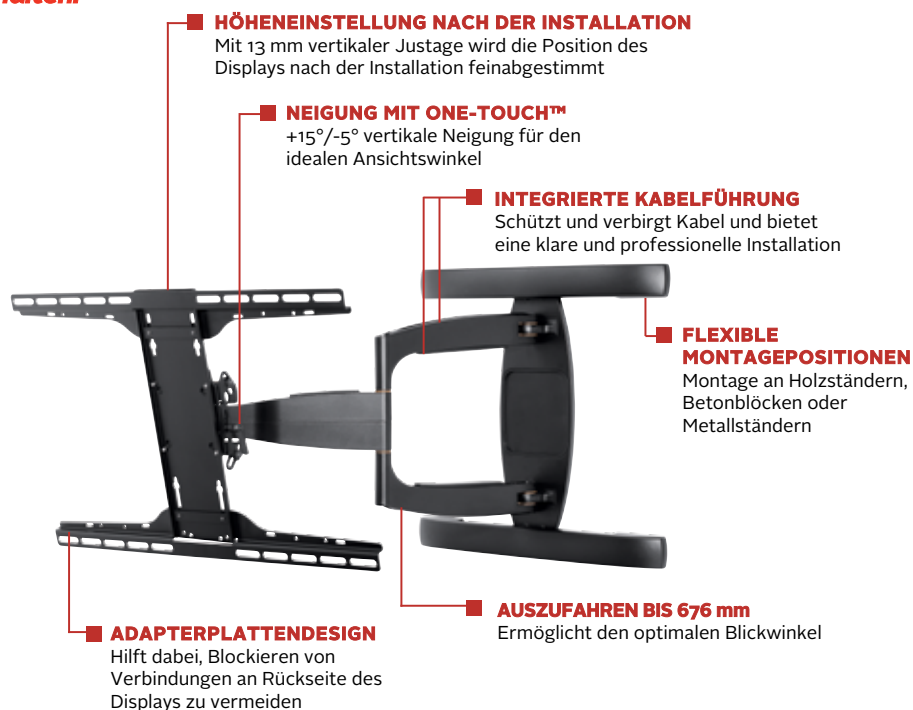

SMARTMOUNT® Gelenkwandarm

FÜR DISPLAYS MIT 39 BIS 75 ZOLL

Die Serie der SmartMount®-Gelenkwandarme bietet die flexibleren Installationsfunktionen und Montagemöglichkeiten. Das innovative Design der i-förmigen Adapterplatte hilft dabei, Blockieren von Verbindungen an der Rückseite des Displays zu vermeiden. Durch vertikale Einstellungen ist Ausrichtung nach der Installation möglich, was die Suche nach der optimalen Displayposition stark vereinfacht. Mit SA761PU kann das Display bis 676 mm ausgefahren oder auf nur 79 mm von der Wand eingefahren werden, um die optimale Anzeigeposition zu erhalten. Das Display kann jetzt einfach von einer einzelnen Person mit dem Hook-and-Hang™-System installiert werden. Die Neigungstechnologie One-Touch™ ermöglicht $+15^\circ/-5^\circ$ vertikale Neigung für den idealen Ansichtswinkel. Durch die integrierte Kabelführung sind die Kabel gut geschützt und bleiben verborgen.

Mithilfe der voll beweglichen Funktionen können Sie Ihr Display drehen, neigen, ausfahren oder einfahren, um den optimalen Ansichtswinkel zu erhalten.